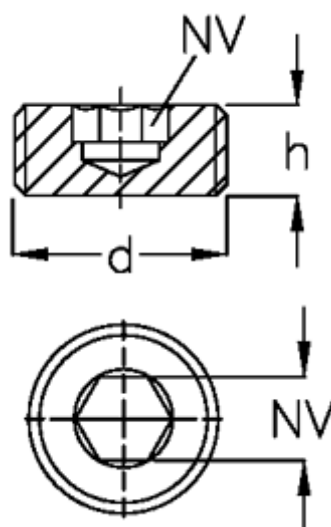

Varenummer: 20252M2015PRB
Beskrivelse: E+G Bundskrue
GN 252-M20x1.5-PRB

Mål

d = M20x1,5
H = 12
Indvendig sekskant = 10